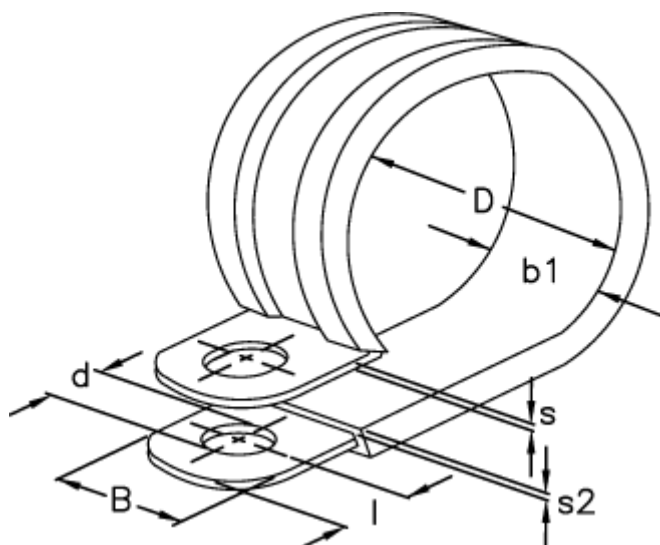

Varenummer: 029456112034
Beskrivelse: Norma rørbøjle RLGU 1. 34/12 W1

Mål

b1	= 15
Bredde B	= 12
d	= 6.4
Diameter D	= 34
l	= 6
s	= 0.8
s2	= 1.2